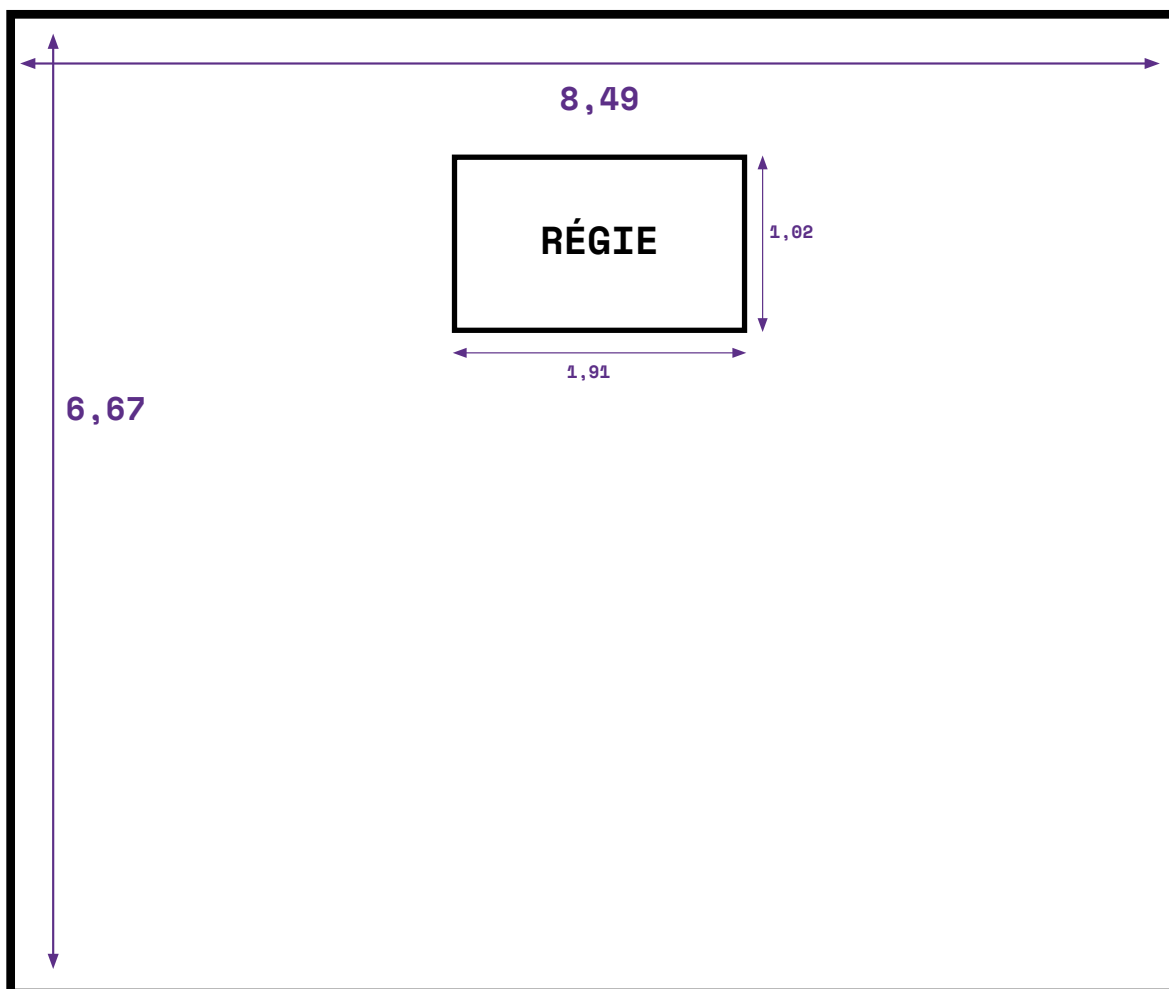

ÉCRAN :

LG 32" 3840 X 2160 UHD 4K

LOGICIELS :

LOGIC PRO X
PRO TOOLS NATIVE
Ableton Live

PLAN

ACCÈS

Pas d'espace de stationnement dédié

Déchargement :
accès par la porte vitrée à droite du restaurant